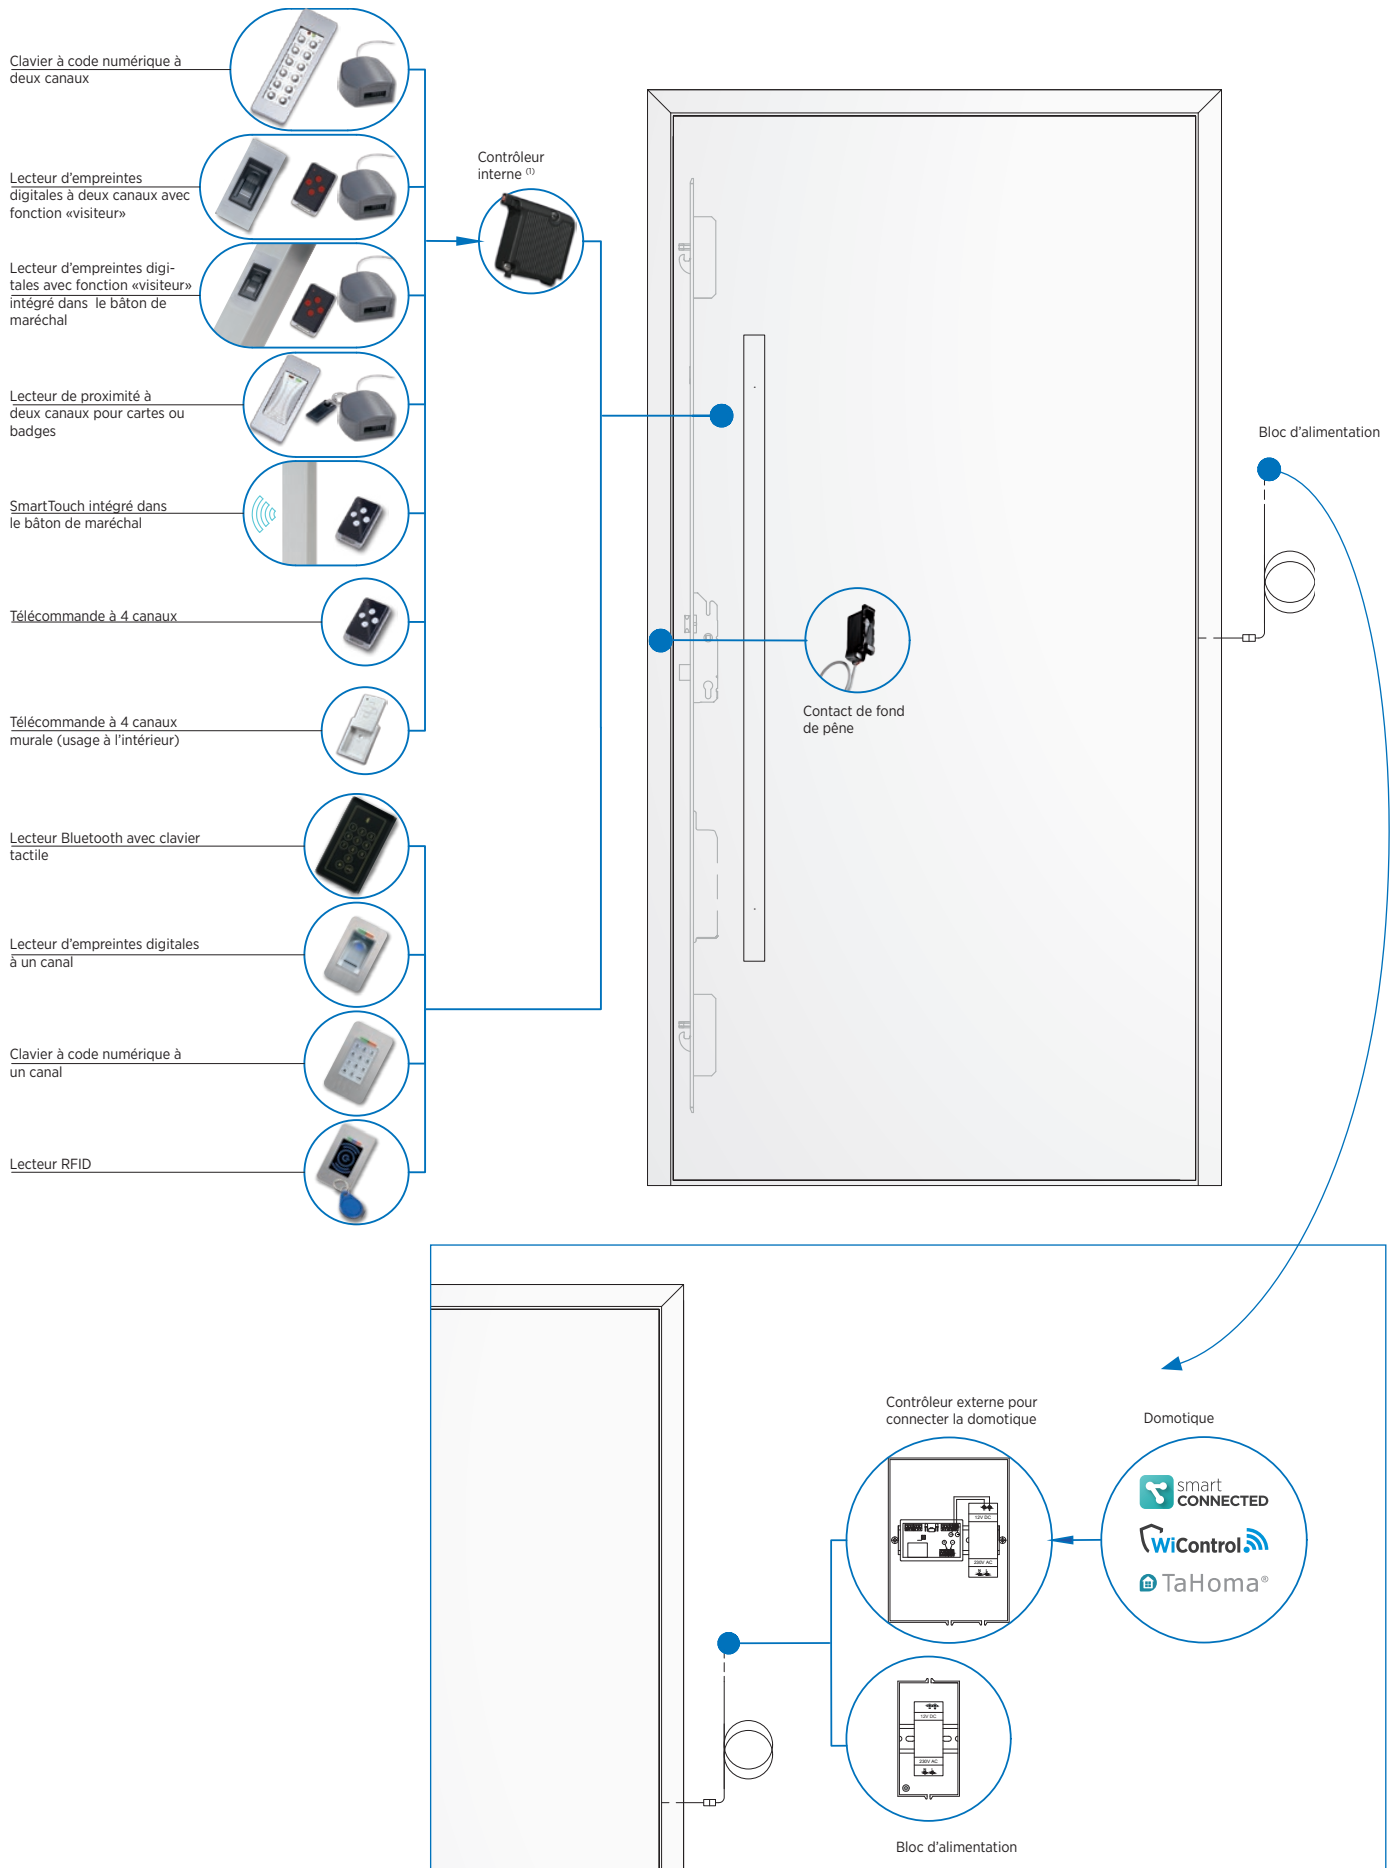

**Serrure Autotronic HB et Multitronic**

**Schéma des possibilités de connexion des contrôleurs et du contrôle d'accès aux serrures électriques**

<sup>(1)</sup> - Contrôleur interne ou externe