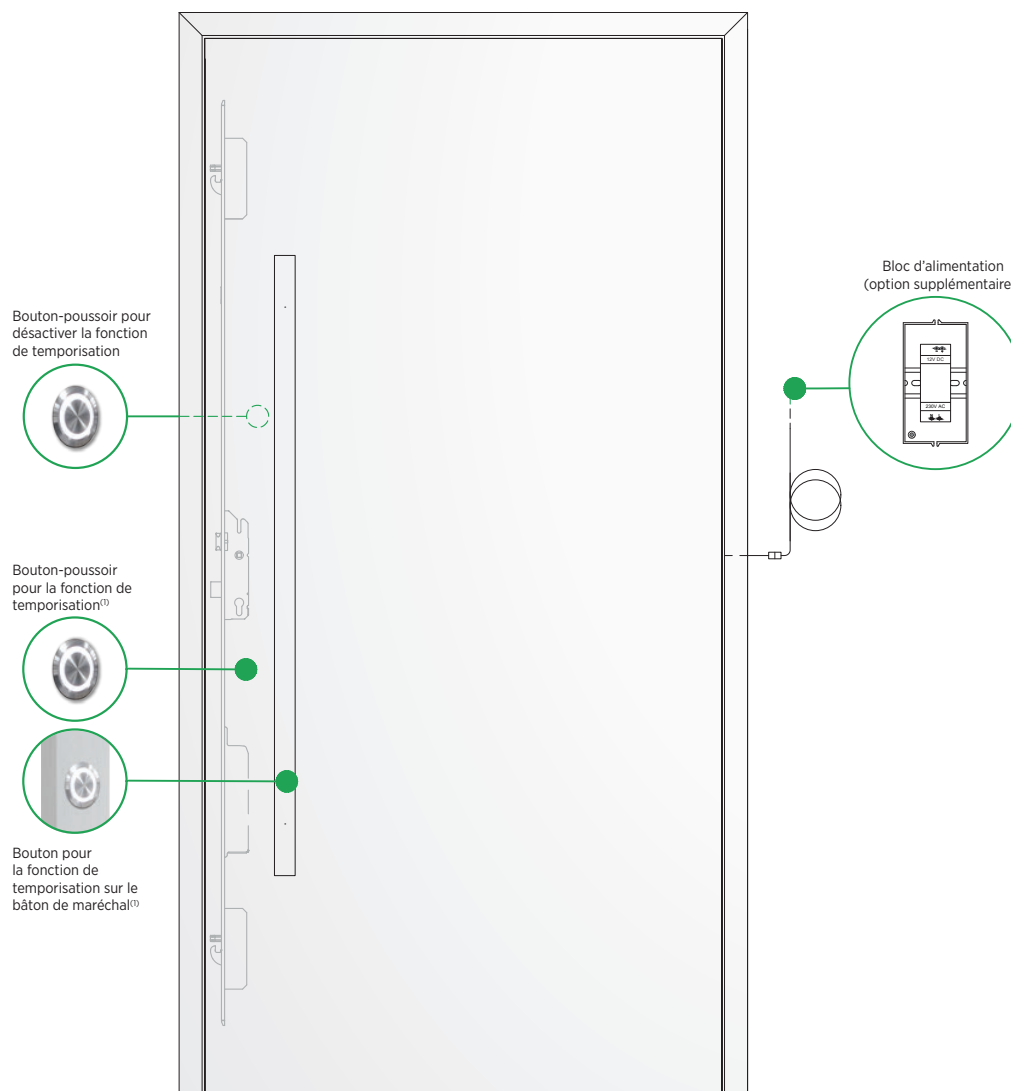

## Serrure Autotronic HB Schéma des possibilités de connexion pour les boutons de fonction de temporisation

<sup>(1)</sup> - Les boutons de cette fonction sont inclus avec le bouton de désactivation.